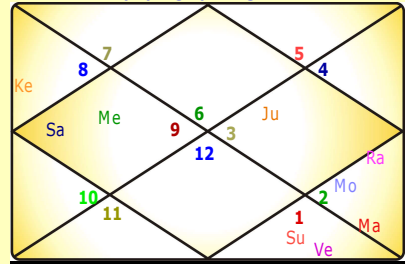

Shodash Varga

Janma Lagna - D1

Hora - D2

Drekkana - D3

Chaturthamsha - D4

Saptamamsha - D7

Navamsha - D9

Dashamamsha - D10