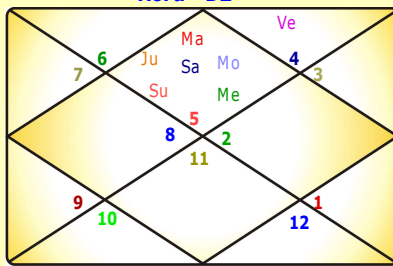

Panchadha Maitri

Planets	Sun	Moon	Mars	Mercury	Jupiter	Venus	Saturn	Rahu	Ketu
 Sun	----	G.Friend	Neutral	Friend	G.Friend	Neutral	G.Enemy	G.Enemy	G.Enemy
 Moon	G.Friend	----	Enemy	G.Friend	Enemy	Enemy	Friend	Neutral	Neutral
 Mars	Neutral	Neutral	----	G.Enemy	G.Friend	Friend	Friend	G.Enemy	G.Friend
 Mercury	G.Friend	Neutral	Enemy	----	Friend	G.Friend	Enemy	Friend	Enemy
 Jupiter	G.Friend	Neutral	G.Friend	Neutral	----	G.Enemy	Enemy	G.Friend	Enemy
 Venus	Neutral	G.Enemy	Friend	G.Friend	Enemy	----	Neutral	G.Friend	Neutral
 Saturn	G.Enemy	Neutral	Neutral	Neutral	Enemy	Neutral	----	Neutral	Neutral
 Rahu	G.Enemy	Neutral	G.Enemy	Friend	G.Friend	G.Friend	Neutral	----	Enemy
 Ketu	G.Enemy	Neutral	G.Friend	Enemy	Enemy	Neutral	Neutral	Enemy	----

Shodash Varga

Janma Lagna - D1

Hora - D2

Drekkana - D3

Chaturthamsha - D4

Saptamamsha - D7

Navamsha - D9

Dashamamsha - D10