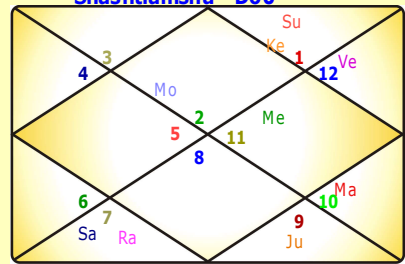

Chaturvimshamsha - D24

Saptvimshamsha - D27

Trimshamsha - D30

Khavedamsha - D40

Akshvedamsha - D45

Shashtiamsha - D60

Shadbala of Planets

Strength Name	Sun	Moon	Mars	Mercury	Jupiter	Venus	Saturn
Uchcha Bala	17.42	15.66	37.77	38.38	04.31	35.33	16.07
Sapta-Varga Bala	135.00	93.75	157.50	131.25	110.63	110.63	65.63
Yugma-Ayugma Bala	30.00	30.00	15.00	15.00	15.00	15.00	30.00
Kendradi Bala	60.00	60.00	30.00	15.00	30.00	30.00	60.00
Drekkana Bala	15.00	00.00	15.00	15.00	00.00	00.00	00.00
Sthana Bala	257.42	199.41	255.27	214.63	159.94	190.96	171.69
Required Sthana Bala	165	133	96	165	165	133	96
% of Required	156.01	149.93	265.90	130.08	96.93	143.58	178.85
Dig Bala	08.89	25.69	31.92	42.80	23.44	55.31	36.68
Required Dig Bala	35	50	30	35	35	50	30
% of Required	25.41	51.38	106.40	122.29	66.97	110.62	122.28
Natonnata Bala	09.58	50.42	50.42	09.58	00.00	09.58	50.42
Paksha Bala	34.58	25.42	34.58	25.42	25.42	25.42	34.58
Tribhaga Bala	00.00	00.00	00.00	00.00	60.00	60.00	00.00
Varsha Bala	00.00	00.00	00.00	00.00	00.00	00.00	15.00
Masa Bala	00.00	00.00	00.00	30.00	00.00	00.00	00.00
Dina Bala	00.00	00.00	45.00	00.00	00.00	00.00	00.00
Hora Bala	60.00	00.00	00.00	00.00	00.00	00.00	00.00
Ayana Bala	00.30	34.23	43.09	57.64	07.83	06.24	00.12
Yuddha Bala	00.00	00.00	00.00	00.00	00.00	00.00	00.00
Kaala Bala	104.47	110.06	173.09	122.64	93.25	101.24	100.12
Required Kaala Bala	112	100	67	112	112	100	67
% of Required	93.28	110.06	258.35	109.50	83.26	101.24	149.44
Chesta Bala	00.30	25.42	07.50	30.00	45.00	45.00	60.00
Required Chesta Bala	50	30	40	50	50	30	40
% of Required	00.60	84.72	18.75	60.00	90.00	150.00	150.00
Naisargika Bala	60.00	51.43	17.14	25.71	34.29	42.86	08.57
Drik Bala	-31.39	-02.62	-10.34	-23.64	-17.60	-19.69	00.23
Total Shadbala	399.69	409.39	474.58	412.14	338.31	415.68	377.30
Shadbala in Rupas	6.66	6.82	7.91	6.87	5.64	6.93	6.29
Minimum Required	390	360	300	420	390	330	300
% of Required	102.48	113.72	158.19	98.13	86.75	125.96	125.77
Relative Ranking	5	4	1	3	7	2	6
Ishta Phala	04.96	19.95	16.83	33.93	13.93	39.88	31.05
Kashta Phala	55.04	40.05	43.17	26.07	46.07	20.12	28.95
Deepti Bala	100.00	25.42	40.81	26.59	15.23	52.01	58.02