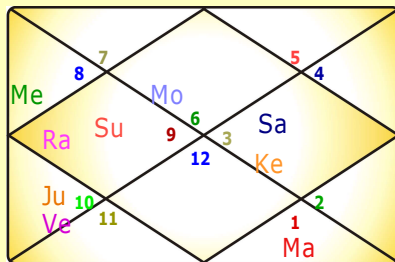

Jaimini Aspects

Sign(Planets)	Frontal Aspect to	Lateral Aspects to
Aries(Mars)	Scorpio(Merc)	Leo, Aquarius
Taurus	Libra	Cancer, Capricorn(Jup, Ven)
Gemini(Sat, Ketu)	Virgo(Moon)	Sagittarius(Sun, Rahu), Pisces
Cancer	Aquarius	Taurus, Scorpio(Merc)
Leo	Capricorn(Jup, Ven)	Aries(Mars), Libra
Virgo(Moon)	Gemini(Sat, Ketu)	Sagittarius(Sun, Rahu), Pisces
Libra	Taurus	Leo, Aquarius
Scorpio(Merc)	Aries(Mars)	Cancer, Capricorn(Jup, Ven)
Sagittarius(Sun, Rahu)	Pisces	Gemini(Sat, Ketu), Virgo(Moon)
Capricorn(Jup, Ven)	Leo	Taurus, Scorpio(Merc)
Aquarius	Cancer	Aries(Mars), Libra
Pisces	Sagittarius(Sun, Rahu)	Gemini(Sat, Ketu), Virgo(Moon)

Jaimini Lagna Charts

Lagna Kundali

Karakamsha Kundali (Rashi)

Aroodha Lagna Kundali

Hora Lagna (VK) Kundali

Ayur Lagna Kundali

Divya Lagna Kundali

Navamsha Kundali