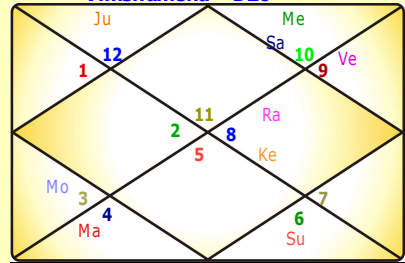

Vimshamsha - D20