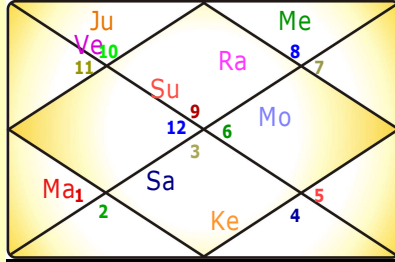

Weekday Based Upagrahas(Kalidasa)					
Upagraha	Lord	Sign	Degrees	Nakshatra	Charan(Pada)
Kodanda	Venus	Gemini	25:53:47	Punarvasu	2
Gulika	Saturn	Cancer	17:56:05	Ashlesha	1
Kalabela	Sun	Leo	10:15:17	Magha	4
Paridhi	Moon	Virgo	03:04:49	UttraPhalguni	2
Mrityu	Mars	Virgo	25:06:47	Chitra	1
Ardhprahara	Mercury	Libra	17:37:01	Swati	4
Yamakantaka	Jupiter	Scorpio	09:40:29	Anuradha	2
Mandi	Yama	Sagittarius	14:37:34	PurvaAshda	1

Planet Karakas

Planets	Sapta Karaka	Ashta Karaka	Sthira Karaka	Bhava Karaka
☉ Sun	Dara	Dara	Atma	
☾ Moon	Bhratri	Matri	Matri	
♂ Mars	Jnyati	Jnyati	Bhratri	Bhratri
☿ Mercury	Atma	Amatya	Amatya	Atma
♃ Jupiter	Amatya	Bhratri	Apatya	Matri, Dara
♀ Venus	Matri	Pitri	Dara	Amatya
♄ Saturn	Apatya	Apatya	Jnyati	Apatya, Jnyati
♁ Rahu		Atma		

Jaimini Aspects

Sign(Planets)	Frontal Aspect to	Lateral Aspects to
Aries(Mars)	Scorpio(Merc)	Leo, Aquarius
Taurus	Libra	Cancer, Capricorn(Jup, Ven)
Gemini(Sat, Ketu)	Virgo(Moon)	Sagittarius(Sun, Rahu), Pisces
Cancer	Aquarius	Taurus, Scorpio(Merc)
Leo	Capricorn(Jup, Ven)	Aries(Mars), Libra
Virgo(Moon)	Gemini(Sat, Ketu)	Sagittarius(Sun, Rahu), Pisces
Libra	Taurus	Leo, Aquarius
Scorpio(Merc)	Aries(Mars)	Cancer, Capricorn(Jup, Ven)
Sagittarius(Sun, Rahu)	Pisces	Gemini(Sat, Ketu), Virgo(Moon)
Capricorn(Jup, Ven)	Leo	Taurus, Scorpio(Merc)
Aquarius	Cancer	Aries(Mars), Libra
Pisces	Sagittarius(Sun, Rahu)	Gemini(Sat, Ketu), Virgo(Moon)

Jaimini Lagna Charts

Lagna Kundali

Karakamsha Kundali (Rashi)

Aroodha Lagna Kundali

Hora Lagna (VK) Kundali

Ayur Lagna Kundali

Divya Lagna Kundali

Navamsha Kundali