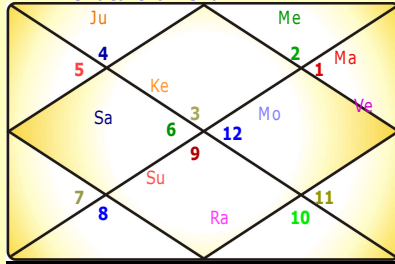

Shodash Varga

Janma Lagna - D1

Hora - D2

Drekkana - D3

Chaturthamsha - D4

Saptamamsha - D7

Navamsha - D9

Dashamamsha - D10