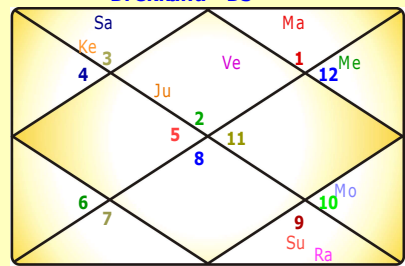

Shodash Varga

Janma Lagna - D1

Hora - D2

Drekkana - D3

Chaturthamsha - D4

Saptamamsha - D7

Navamsha - D9

Dashamamsha - D10