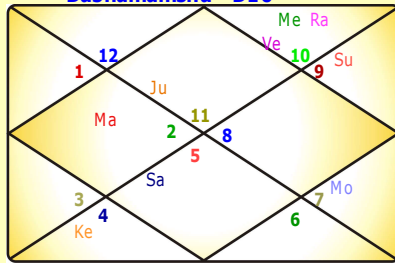

Shodash Varga

Janma Lagna - D1

Hora - D2

Drekkana - D3

Chaturthamsha - D4

Saptamamsha - D7

Navamsha - D9

Dashamamsha - D10