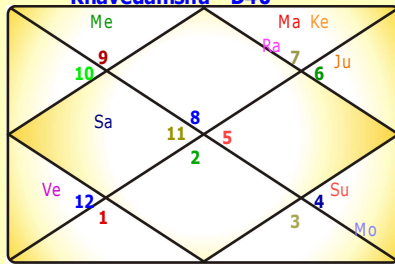

Chaturvimshamsha - D24

Saptvimshamsha - D27

Trimshamsha - D30

Khavedamsha - D40

Akshvedamsha - D45

Shashtiamsha - D60

Shadbala of Planets

Strength Name	Sun	Moon	Mars	Mercury	Jupiter	Venus	Saturn
Uchcha Bala	17.42	15.66	37.77	38.38	04.31	35.33	16.07
Sapta-Varga Bala	135.00	93.75	157.50	131.25	110.63	110.63	65.63
Yugma-Ayugma Bala	30.00	30.00	15.00	15.00	15.00	15.00	30.00
Kendradi Bala	60.00	60.00	30.00	15.00	30.00	30.00	60.00
Drekkana Bala	15.00	00.00	15.00	15.00	00.00	00.00	00.00
Sthana Bala	257.42	199.41	255.27	214.63	159.94	190.96	171.69
Required Sthana Bala	165	133	96	165	165	133	96
% of Required	156.01	149.93	265.90	130.08	96.93	143.58	178.85
Dig Bala	08.89	25.69	31.92	42.80	23.44	55.31	36.68
Required Dig Bala	35	50	30	35	35	50	30
% of Required	25.41	51.38	106.40	122.29	66.97	110.62	122.28
Natonnata Bala	09.58	50.42	50.42	09.58	00.00	09.58	50.42
Paksha Bala	34.58	25.42	34.58	25.42	25.42	25.42	34.58
Tribhaga Bala	00.00	00.00	00.00	00.00	60.00	60.00	00.00
Varsha Bala	00.00	00.00	00.00	00.00	00.00	00.00	15.00
Masa Bala	00.00	00.00	00.00	30.00	00.00	00.00	00.00
Dina Bala	00.00	00.00	45.00	00.00	00.00	00.00	00.00
Hora Bala	60.00	00.00	00.00	00.00	00.00	00.00	00.00
Ayana Bala	00.30	34.23	43.09	57.64	07.83	06.24	00.12
Yuddha Bala	00.00	00.00	00.00	00.00	00.00	00.00	00.00
Kaala Bala	104.47	110.06	173.09	122.64	93.25	101.24	100.12
Required Kaala Bala	112	100	67	112	112	100	67
% of Required	93.28	110.06	258.35	109.50	83.26	101.24	149.44
Chesta Bala	00.30	25.42	07.50	30.00	45.00	45.00	60.00
Required Chesta Bala	50	30	40	50	50	30	40
% of Required	00.60	84.72	18.75	60.00	90.00	150.00	150.00
Naisargika Bala	60.00	51.43	17.14	25.71	34.29	42.86	08.57
Drik Bala	-31.39	-02.62	-10.34	-23.64	-17.60	-19.69	00.23
Total Shadbala	399.69	409.39	474.58	412.14	338.31	415.68	377.30
Shadbala in Rupas	6.66	6.82	7.91	6.87	5.64	6.93	6.29
Minimum Required	390	360	300	420	390	330	300
% of Required	102.48	113.72	158.19	98.13	86.75	125.96	125.77
Relative Ranking	5	4	1	3	7	2	6
Ishta Phala	04.96	19.95	16.83	33.93	13.93	39.88	31.05
Kashta Phala	55.04	40.05	43.17	26.07	46.07	20.12	28.95
Deepti Bala	100.00	25.42	40.81	26.59	15.23	52.01	58.02