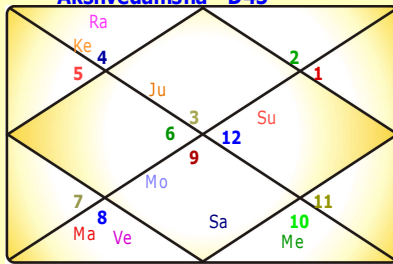

Chaturvimshamsha - D24

Saptvimshamsha - D27

Trimshamsha - D30

Khavedamsha - D40

Akshvedamsha - D45

Shashtiamsha - D60

Shadbala of Planets

Strength Name	Sun	Moon	Mars	Mercury	Jupiter	Venus	Saturn
Uchcha Bala	17.42	15.66	37.77	38.38	04.31	35.33	16.07
Sapta-Varga Bala	135.00	93.75	157.50	131.25	110.63	110.63	65.63
Yugma-Ayugma Bala	30.00	30.00	15.00	15.00	15.00	15.00	30.00
Kendradi Bala	60.00	60.00	30.00	15.00	30.00	30.00	60.00
Drekkana Bala	15.00	00.00	15.00	15.00	00.00	00.00	00.00
Sthana Bala	257.42	199.41	255.27	214.63	159.94	190.96	171.69
Required Sthana Bala	165	133	96	165	165	133	96
% of Required	156.01	149.93	265.90	130.08	96.93	143.58	178.85
Dig Bala	08.89	25.69	31.92	42.80	23.44	55.31	36.68
Required Dig Bala	35	50	30	35	35	50	30
% of Required	25.41	51.38	106.40	122.29	66.97	110.62	122.28
Natonnata Bala	09.58	50.42	50.42	09.58	00.00	09.58	50.42
Paksha Bala	34.58	25.42	34.58	25.42	25.42	25.42	34.58
Tribhaga Bala	00.00	00.00	00.00	00.00	60.00	60.00	00.00
Varsha Bala	00.00	00.00	00.00	00.00	00.00	00.00	15.00
Masa Bala	00.00	00.00	00.00	30.00	00.00	00.00	00.00
Dina Bala	00.00	00.00	45.00	00.00	00.00	00.00	00.00
Hora Bala	60.00	00.00	00.00	00.00	00.00	00.00	00.00
Ayana Bala	00.30	34.23	43.09	57.64	07.83	06.24	00.12
Yuddha Bala	00.00	00.00	00.00	00.00	00.00	00.00	00.00
Kaala Bala	104.47	110.06	173.09	122.64	93.25	101.24	100.12
Required Kaala Bala	112	100	67	112	112	100	67
% of Required	93.28	110.06	258.35	109.50	83.26	101.24	149.44
Chesta Bala	00.30	25.42	07.50	30.00	45.00	45.00	60.00
Required Chesta Bala	50	30	40	50	50	30	40
% of Required	00.60	84.72	18.75	60.00	90.00	150.00	150.00
Naisargika Bala	60.00	51.43	17.14	25.71	34.29	42.86	08.57
Drik Bala	-31.39	-02.62	-10.34	-23.64	-17.60	-19.69	00.23
Total Shadbala	399.69	409.39	474.58	412.14	338.31	415.68	377.30
Shadbala in Rupas	6.66	6.82	7.91	6.87	5.64	6.93	6.29
Minimum Required	390	360	300	420	390	330	300
% of Required	102.48	113.72	158.19	98.13	86.75	125.96	125.77
Relative Ranking	5	4	1	3	7	2	6
Ishta Phala	04.96	19.95	16.83	33.93	13.93	39.88	31.05
Kashta Phala	55.04	40.05	43.17	26.07	46.07	20.12	28.95
Deepti Bala	100.00	25.42	40.81	26.59	15.23	52.01	58.02