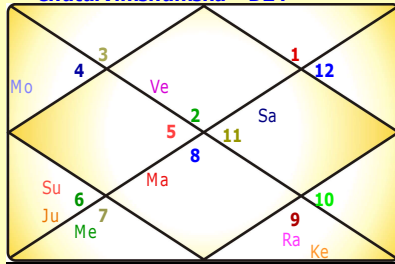

Chaturvimshamsha - D24