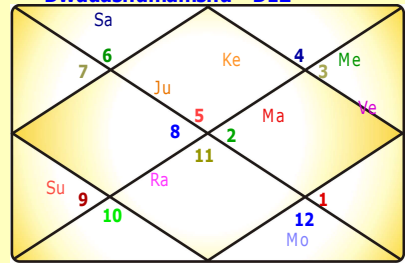

Dwadashamamsha - D12