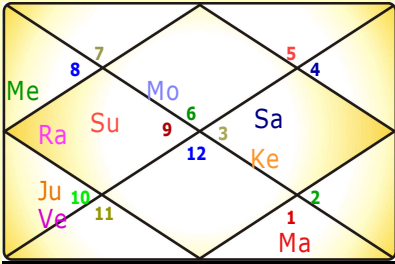

Jaimini Lagna Charts

Lagna Kundali