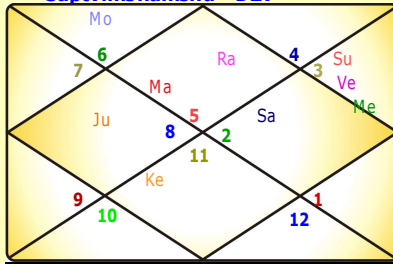

Saptvimshamsha - D27