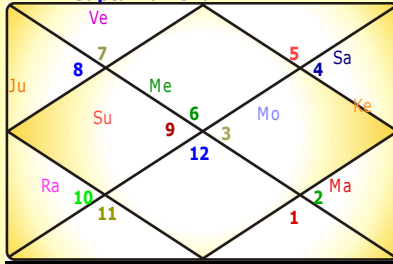

Shodash Varga

Janma Lagna - D1

Hora - D2

Drekkana - D3

Chaturthamsha - D4

Saptamamsha - D7

Navamsha - D9

Dashamamsha - D10