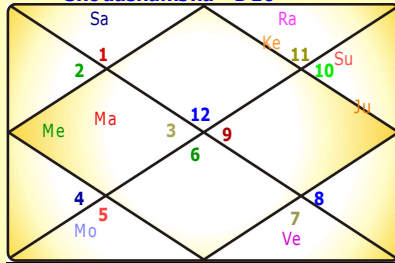

Shodashamsha - D16