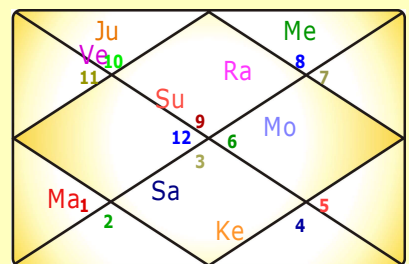

Jaimini Lagna Charts

Lagna Kundali

Karakamsha Kundali (Rashi)

Aroodha Lagna Kundali

Hora Lagna (VK) Kundali

Ayur Lagna Kundali

Divya Lagna Kundali

Navamsha Kundali

Drekkan Kundali (P-Traya)

Navamsha Kundali (Krishna Mishra)

Drekkan Kundali (Somanath)

Upa-Pada Lagna Kundali

Hora Lagna (SV) Kundali

Indu Lagna Kundali

Tripravana Lagna Kundali

Graha & Bhava Balas**GRAHA-BALAS**